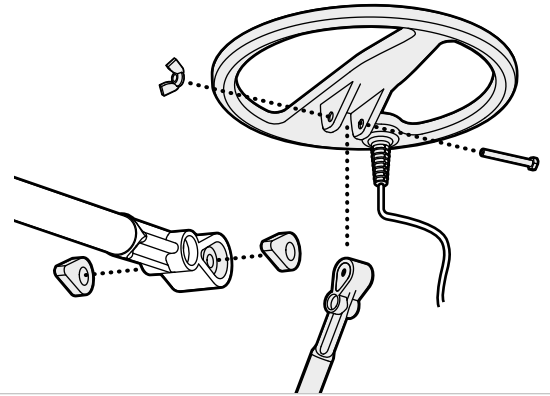

MONTAGEM

4 Anexe a haste inferior na bobina.

5 Anexe a haste superior à haste inferior.

6 Enrole o cabo da bobina.

1 Prenda o apoio de braço na haste superior.

2 Anexe o Cilindro de Controle na haste superior.

3 Conecte a bateria na haste superior.

EXCALIBUR II

GUIA DE INTRODUÇÃO

www.minelab.com

As traduções deste Guia de Primeiros Passos e o Manual do Usuário completo estão disponíveis também para download no site.

INÍCIO RÁPIDO

MODO DISCRIMINAÇÃO

Para detectar metais não ferrosos

- 1** Ajuste o interruptor para o modo Disc (discriminação).

- 2** Ligue o detector girando o controle de Nível do Limite no sentido horário até que faça um “clique”.

O carregador irá carregar as baterias através das tomadas de energia locais (AC).