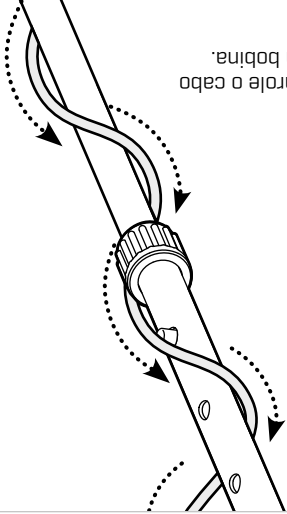

MONTAGEM

4 Anexe a haste inferior na bobina.

5 Anexe a haste superior à haste inferior.

6 Enrole o cabo da bobina.

1 Prenda o apoio de braço na haste superior.

2 Anexe o Cilindro de Controle na haste superior.

3 Conecte a bateria na haste superior.

EXCALIBUR II

GUIA DE INTRODUÇÃO

www.minelab.com

As traduções deste Guia de Primeiros Passos e o Manual do Usuário completo estão disponíveis também para download no site.

INÍCIO RÁPIDO

MODO DISCRIMINAÇÃO

Para detectar metais não ferrosos

- 1** Ajuste o interruptor para o modo Disc (discriminação).

- 2** Ligue o detector girando o controle de Nível do Limite no sentido horário até que faça um “clique”.