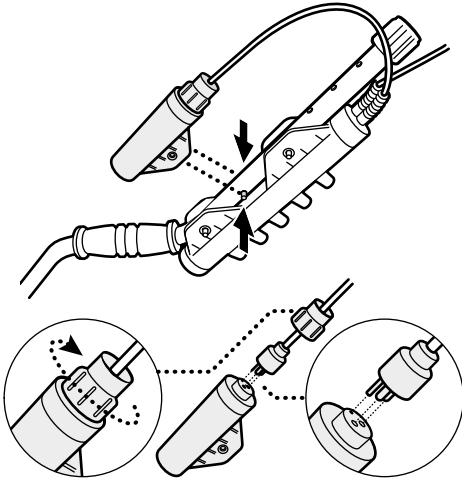

MONTAGEM

4 Anexe a haste inferior na bobina.

5 Anexe a haste superior à haste inferior.

6 Enrole o cabo da bobina.

1 Prenda o apoio de braço na haste superior.

2 Anexe o Cilindro de Controle na haste superior.

3 Conecte a bateria na haste superior.

EXCALIBUR II

GUIA DE INTRODUÇÃO

www.minelab.com

As traduções deste Guia de Primeiros Passos e o Manual do Usuário completo estão disponíveis também para download no site.

INÍCIO RÁPIDO

MODO DISCRIMINAÇÃO

Para detectar metais não ferrosos

- 1** Ajuste o interruptor para o modo Disc (discriminação).

- 2** Ligue o detector girando o controle de Nível do Limite no sentido horário até que faça um “clique”.