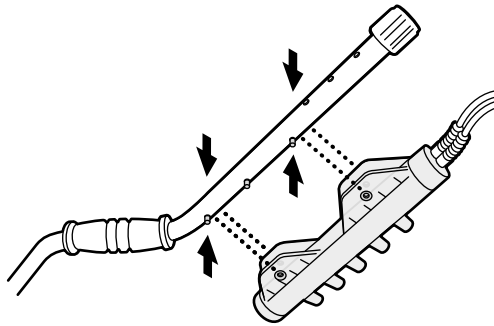

MONTAGEM

4 Anexe a haste inferior na bobina.

5 Anexe a haste superior à haste inferior.

6 Enrole o cabo da bobina.

1 Prenda o apoio de braço na haste superior.

2 Anexe o Cilindro de Controle na haste superior.

3 Conecte a bateria na haste superior.

EXCALIBUR II

GUIA DE INTRODUÇÃO

www.minelab.com

As traduções deste Guia de Primeiros Passos e o Manual do Usuário completo estão disponíveis também para download no site.

INÍCIO RÁPIDO

MODO DISCRIMINAÇÃO

Para detectar metais não ferrosos

- 1** Ajuste o interruptor para o modo Disc (discriminação).

- 2** Ligue o detector girando o controle de Nível do Limite no sentido horário até que faça um “clique”.