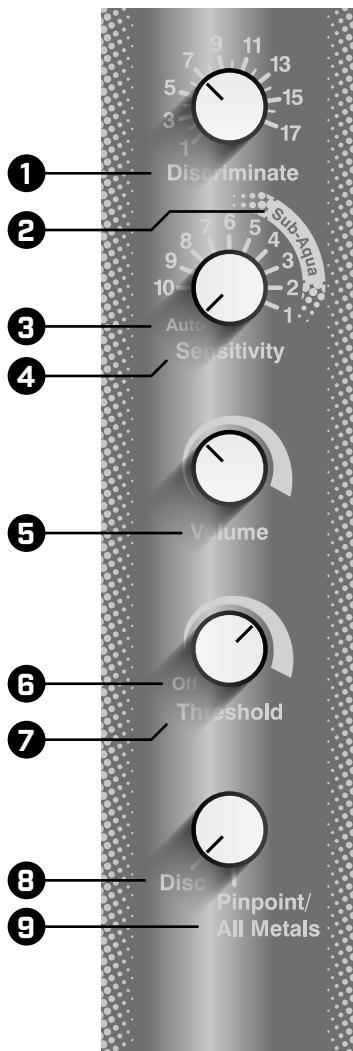

1. **5** Comece a detectar.

PINPOINT / MODO TODOS OS METAIS

Para detectar todos os tipos de metais

1. **1** Ajuste o interruptor ao modo Pinpoint / Todos os metais.

1. **2** Ligue o detector girando o controle de Nível do Limite no sentido horário até que faça um “clique”.

Continue virando até que se escute o tom do áudio.

1. **3** Ajuste o Controle de Sensibilidade no automático ou na configuração manual máxima sem interferência eletromagnética.

1. **4** Comece a detectar.

CONTROLES

PT Português

1. Discriminação
2. Embaixo da água
3. Automático
4. Sensibilidade
5. Volume
6. Apagado
7. Nível do limite
8. Discriminação
9. Localizar / Todos os metais

ES Español

1. Discriminación
2. Bajo el agua
3. Automático
4. Sensibilidad
5. Volumen
6. Apagado
7. Nivel del Umbral
8. Discriminación
9. Localizar / Todos los metales

IT Italiano

1. Discriminazione
2. Subacqueo
3. Auto
4. Sensibilità
5. Volume
6. Spento
7. Livello Soglia Audio
8. Discriminazione
9. Localización / Tutti i Metalli

FR Français

1. Discrimination
2. Sous-marin
3. Auto
4. Sensibilité
5. Volume
6. Désactivé
7. Niveau Seuil
8. Discrimination
9. Centrage / Tous Métaux

ZH 中文

1. 识别
2. 水下
3. 自动
4. 灵敏度
5. 音量
6. 关闭
7. 阈值
8. 识别
9. 精确定位 / 所有金属

RU Русский

1. Дискриминатор
2. Подводный
3. Авто
4. Чувствительность
5. Громкость
6. Выкл
7. Порог. тон
8. дискриминатор
9. Центр цели / поиском всех металлов