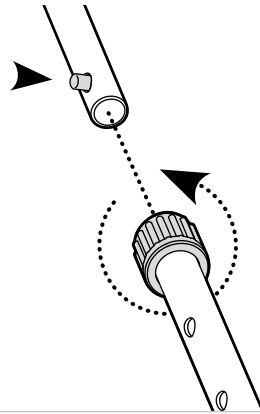

MONTAGEM

4 Anexe a haste inferior na bobina.

5 Anexe a haste superior à haste inferior.

6 Enrole o cabo da bobina.

1 Prenda o apoio de braço na haste superior.

2 Anexe o Cilindro de Controle na haste superior.

3 Conecte a bateria na haste superior.

EXCALIBUR II

GUIA DE INTRODUÇÃO

www.minelab.com

As traduções deste Guia de Primeiros Passos e o Manual do Usuário completo estão disponíveis também para download no site.

INÍCIO RÁPIDO

MODO DISCRIMINAÇÃO

Para detectar metais não ferrosos

- 1** Ajuste o interruptor para o modo Disc (discriminação).

- 2** Ligue o detector girando o controle de Nível do Limite no sentido horário até que faça um “clique”.