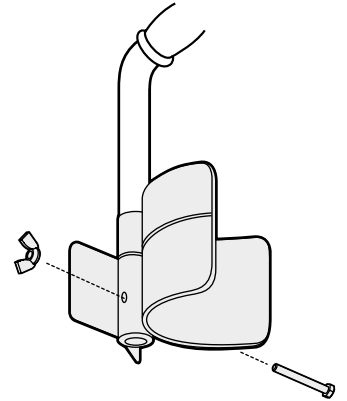

MONTAGEM

4 Anexe a haste inferior na bobina.

5 Anexe a haste superior à haste inferior.

6 Enrole o cabo da bobina.

1 Prenda o apoio de braço na haste superior.

2 Anexe o Cilindro de Controle na haste superior.

3 Conecte a bateria na haste superior.

EXCALIBUR II

GUIA DE INTRODUÇÃO

www.minelab.com

As traduções deste Guia de Primeiros Passos e o Manual do Usuário completo estão disponíveis também para download no site.